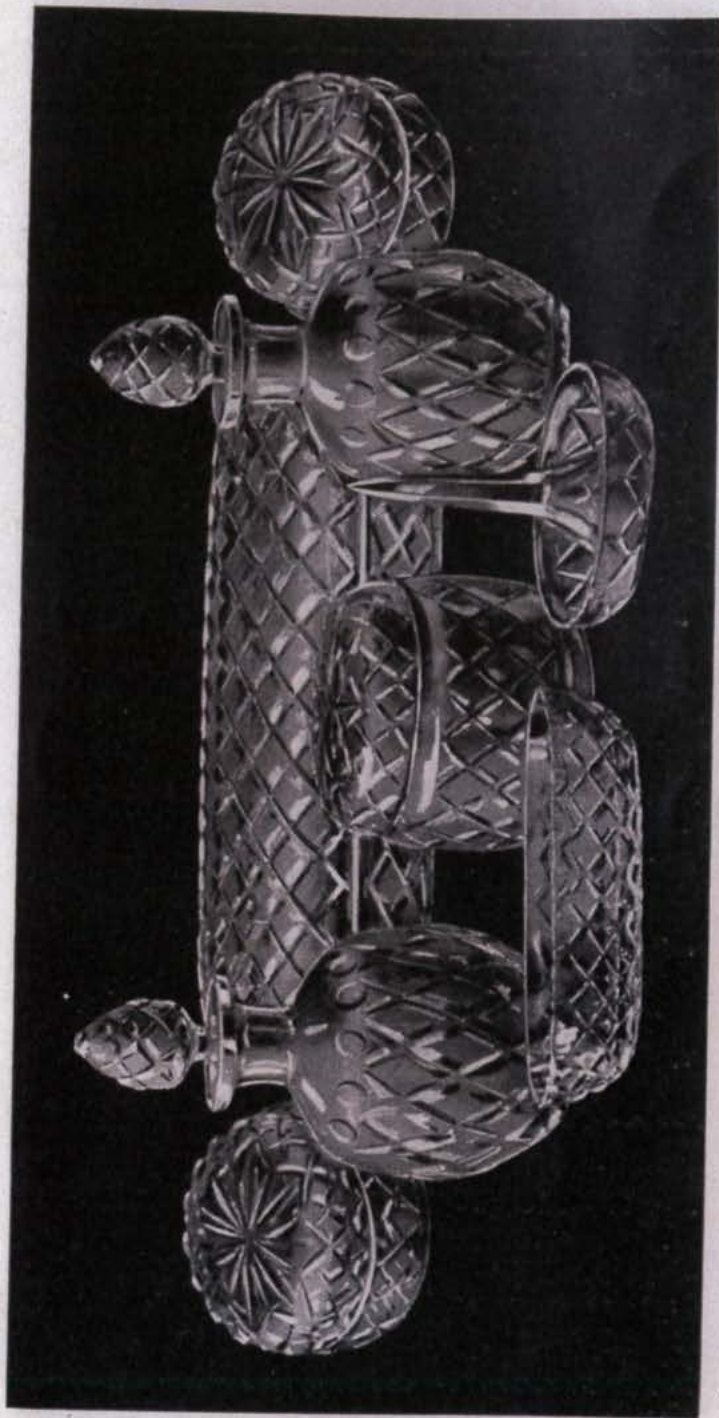

EDSTRÖM/ANTIK RUT.

Flakong.....	14	Nålfat.....	92.0
Kamask.....	1640	Ringställ.....	680
Kamask med lock.....	335	Helt garnityr: 7 pjäser utan lock å kamasken.....	8600
Knappask med lock.....	1010	D:o 7 pjäser med lock å kamasken.....	10310
Puderask med lock.....	1270		

Helt garnityr består av: 2 flakonger, 1 kamask, 2 knappaskar, 1 puderask, 1 nålfat.