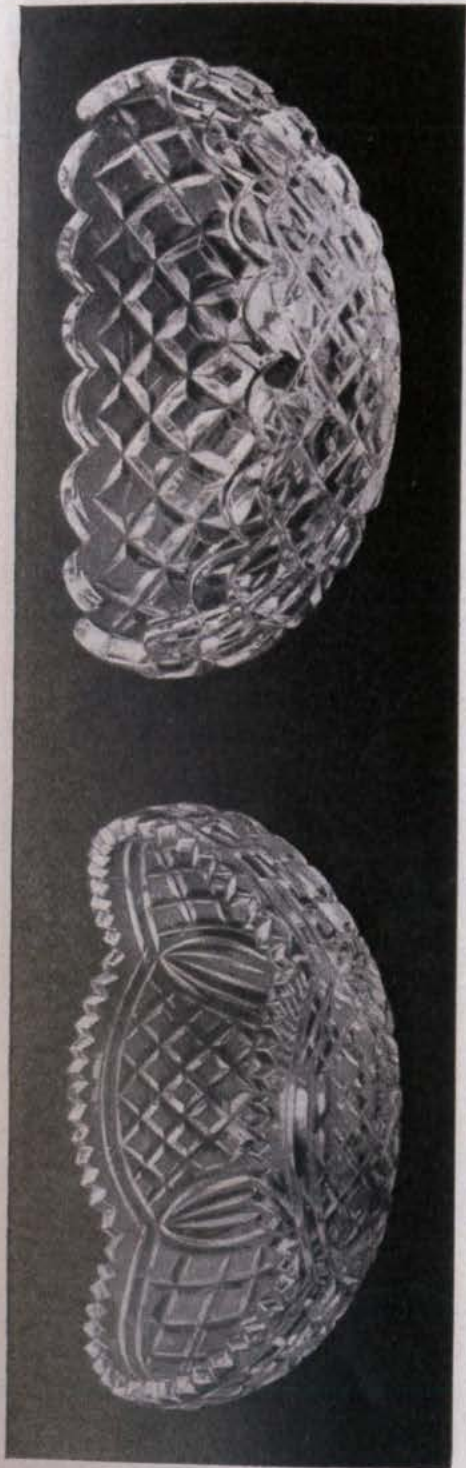

Verdun

39

44

ADOLF/ANT. RUT.

BRILLIANT

	m/m	200	250	350	400
Antik Rut.		32 -	46 -		
Brilliant		30 -	46 -	80 -	120 -

BOSTRÖM/"H 16"

"H 22"