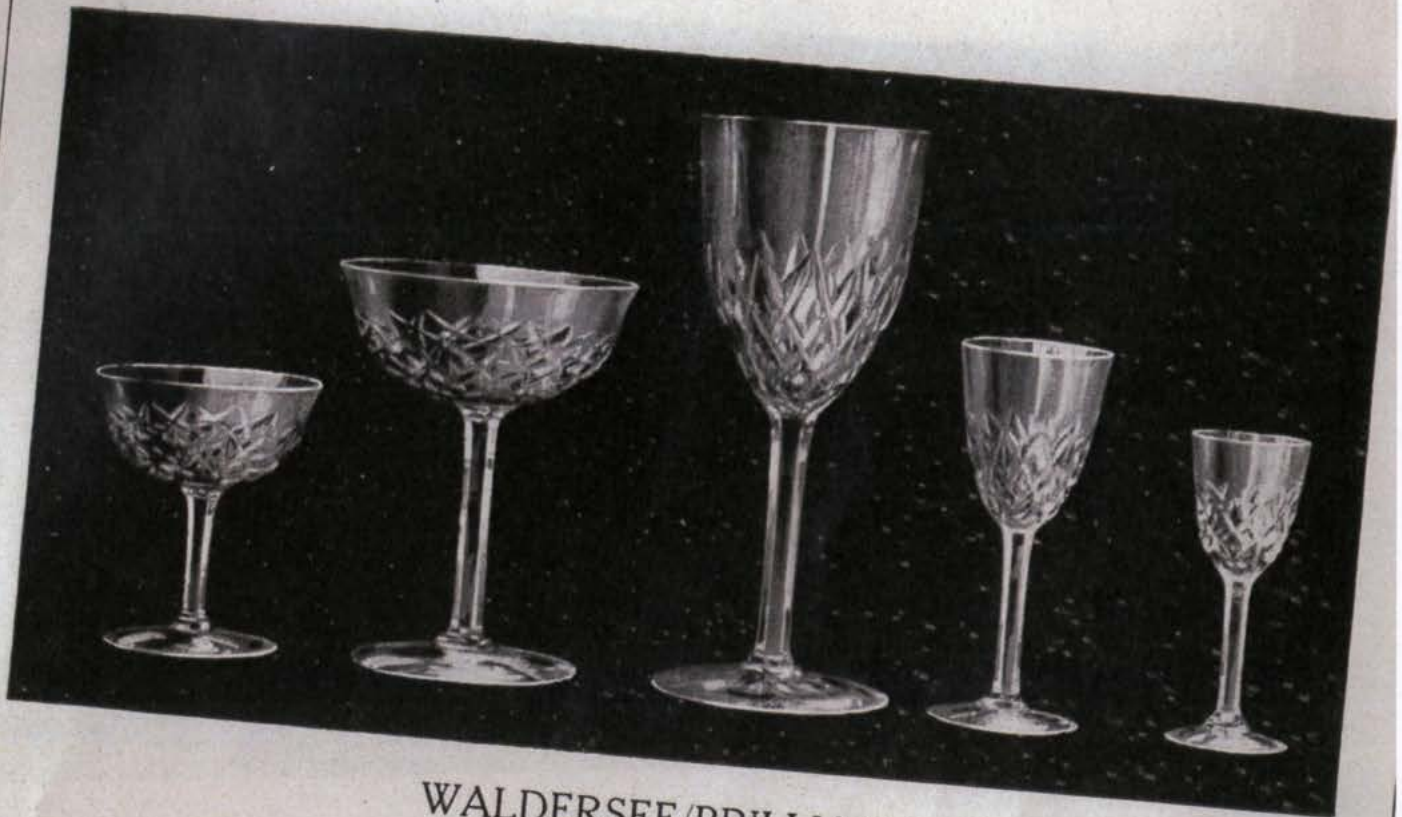

WALDERSEE/1000

Vinglas 2 à 2 1/2 cl.	276	Brännvinsglas 4 à 5 cl.	380
» 5 cl.	330	Römer öfverfång	840
» 7 1/2 cl.	380	Tumblers 15 cl.	280
Madeiraskålar	380	» 25 »	420
Vinglas 10 cl.	460	» 35 »	5-
» gröna, 10 cl.	6-	» 45 »	8-
» 15 cl.	550	Skölkoppar	7-
Ölglas på fot 25 cl.	7-		
Champagneskålar	7-		
Likörglas högt ben 2 1/2 cl.	304		
Punschglas	404		