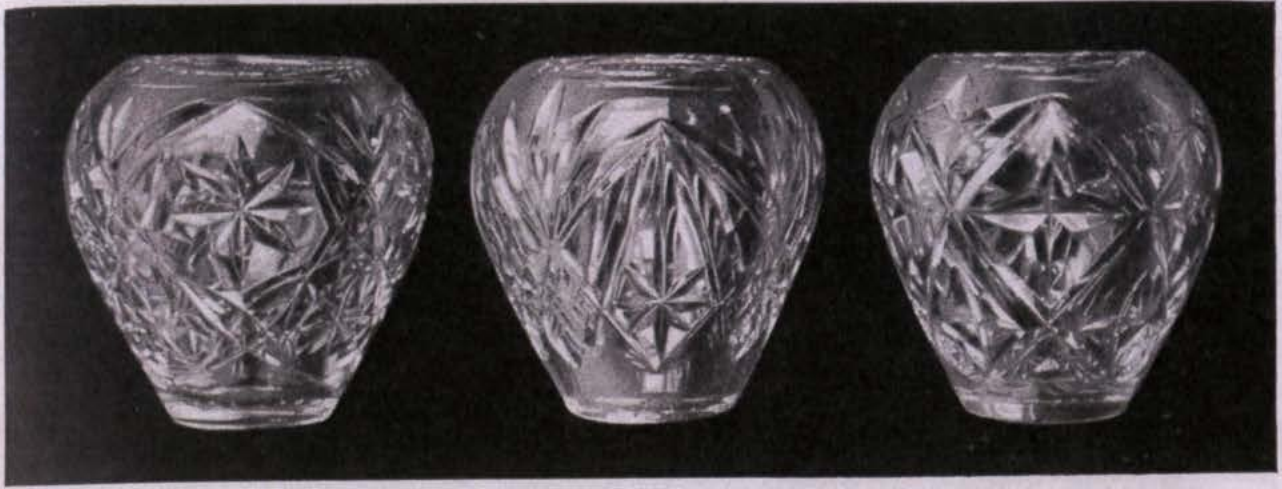

KNUT/BRILLIANT — SÄFSTEN/SVAN — KNUT/'80''

Knut/Brilliant 250 m/m	14 -
Knut/'80'' 250 m/m	12 -
.....	
.....	

m/m	200	250	300	350	400	450
Säfsten/Svan	1290	1480	2070	30 -	39 -	5850
.....						

HALD/"H 9"

GUNNAR